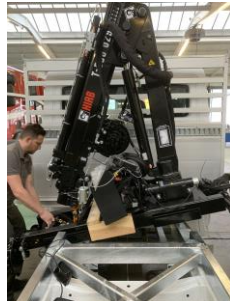

ALU Brücke mit Kran Aufbau

Glaus & C° AG

Geschäftsführer

Hans-Peter Glaus
062 858 68 78

Leiter Fahrzeugbau

Stefan Gloor
062 858 68 76